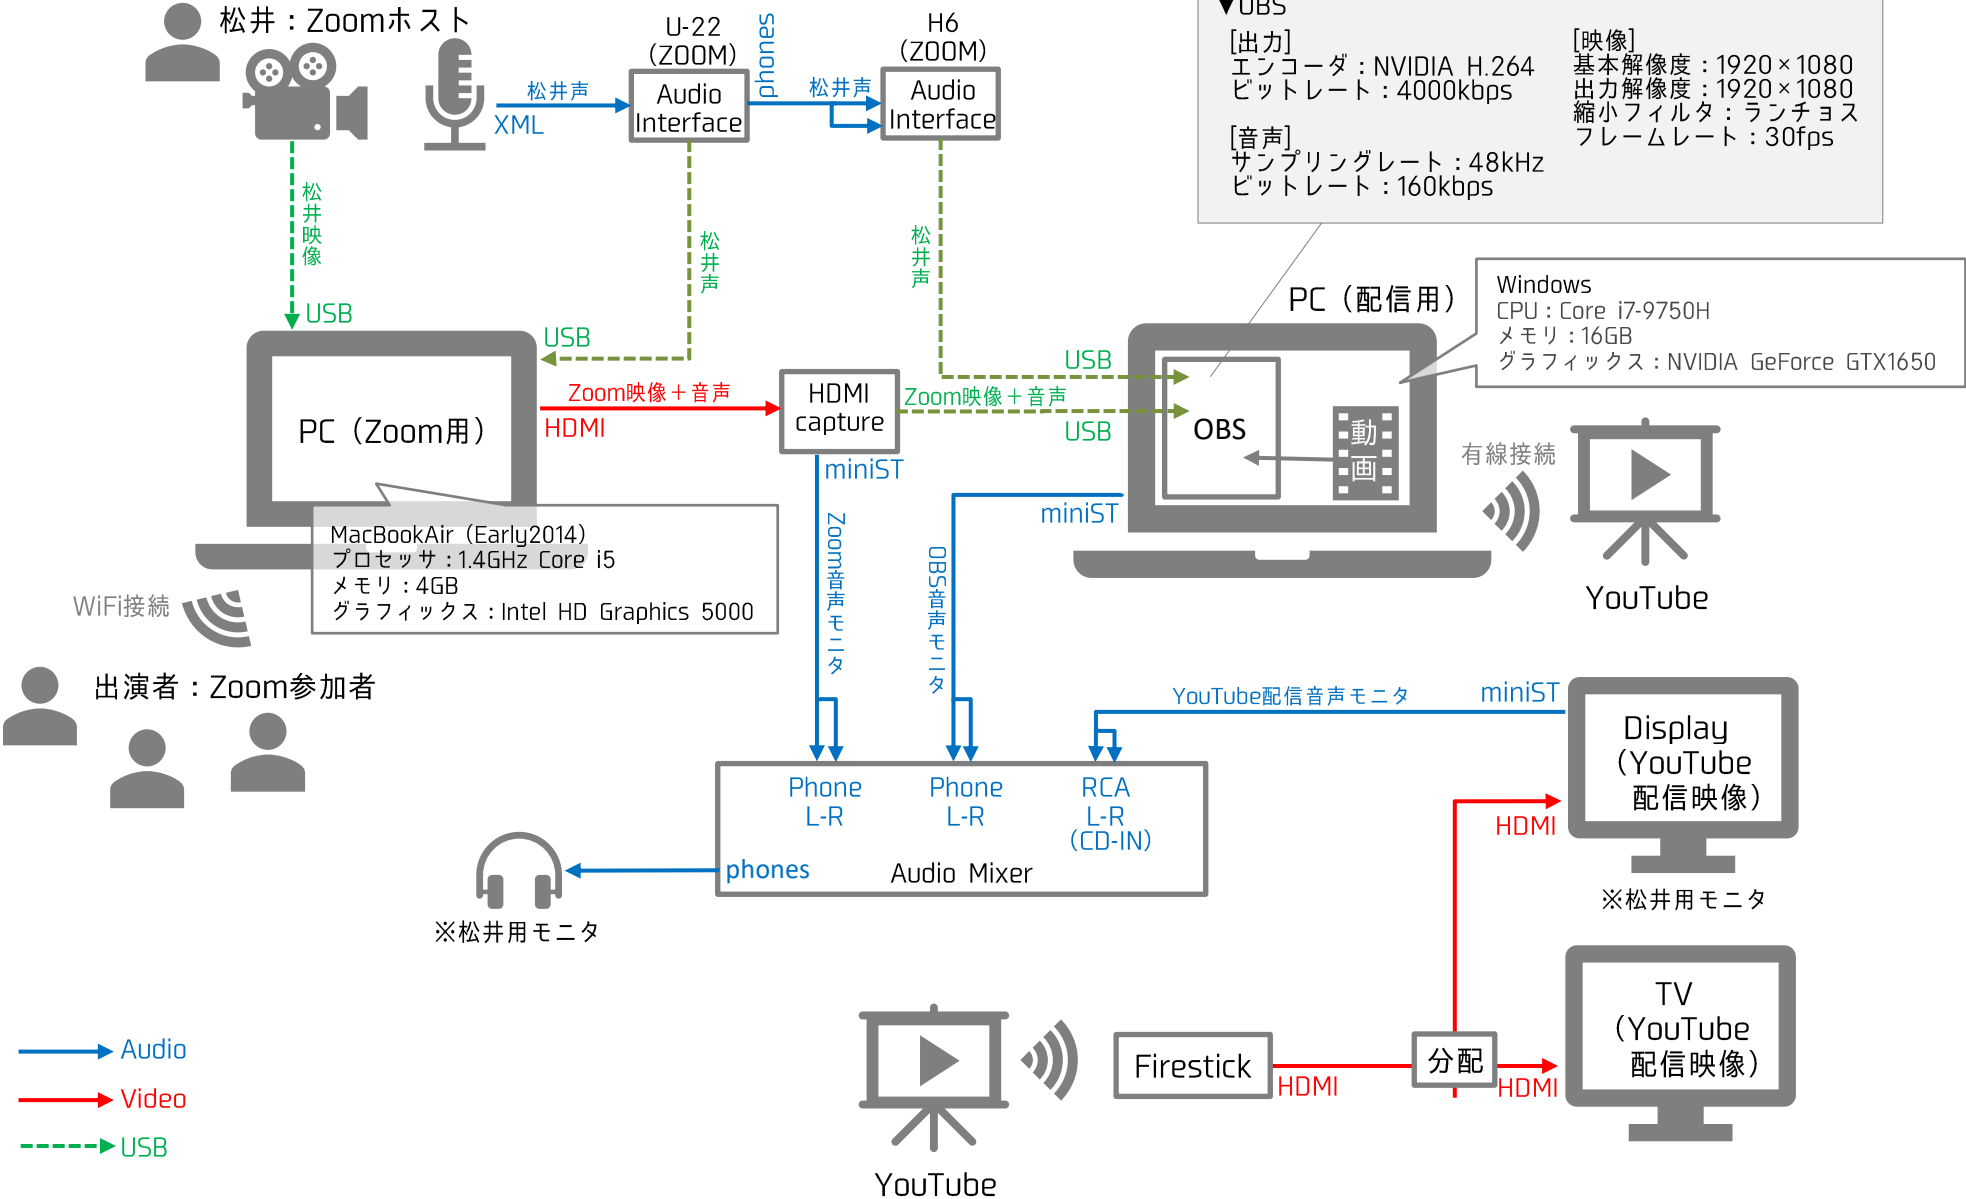

Comode"Online"ライブパーティー#4 (2021.4.10) 回線図

配信URL https://youtu.be/gWTr4ek_ibc

▼インターネット回線速度 (Google計測)
下り : 460Mbps 上り : 80Mbps

▼OBS
 [出力]
 エンコーダ : NVIDIA H.264
 ビットレート : 4000kbps
 [映像]
 基本解像度 : 1920×1080
 出力解像度 : 1920×1080
 縮小フィルタ : ランチョス
 フレームレート : 30fps
 [音声]
 サンプリングレート : 48kHz
 ビットレート : 160kbps

PC (配信用)
 Windows
 CPU : Core i7-9750H
 メモリ : 16GB
 グラフィックス : NVIDIA GeForce GTX1650

PC (Zoom用)
 MacBookAir (Early2014)
 プロセッサ : 1.4GHz Core i5
 メモリ : 4GB
 グラフィックス : Intel HD Graphics 5000

→ Audio
 → Video
 - - - USB